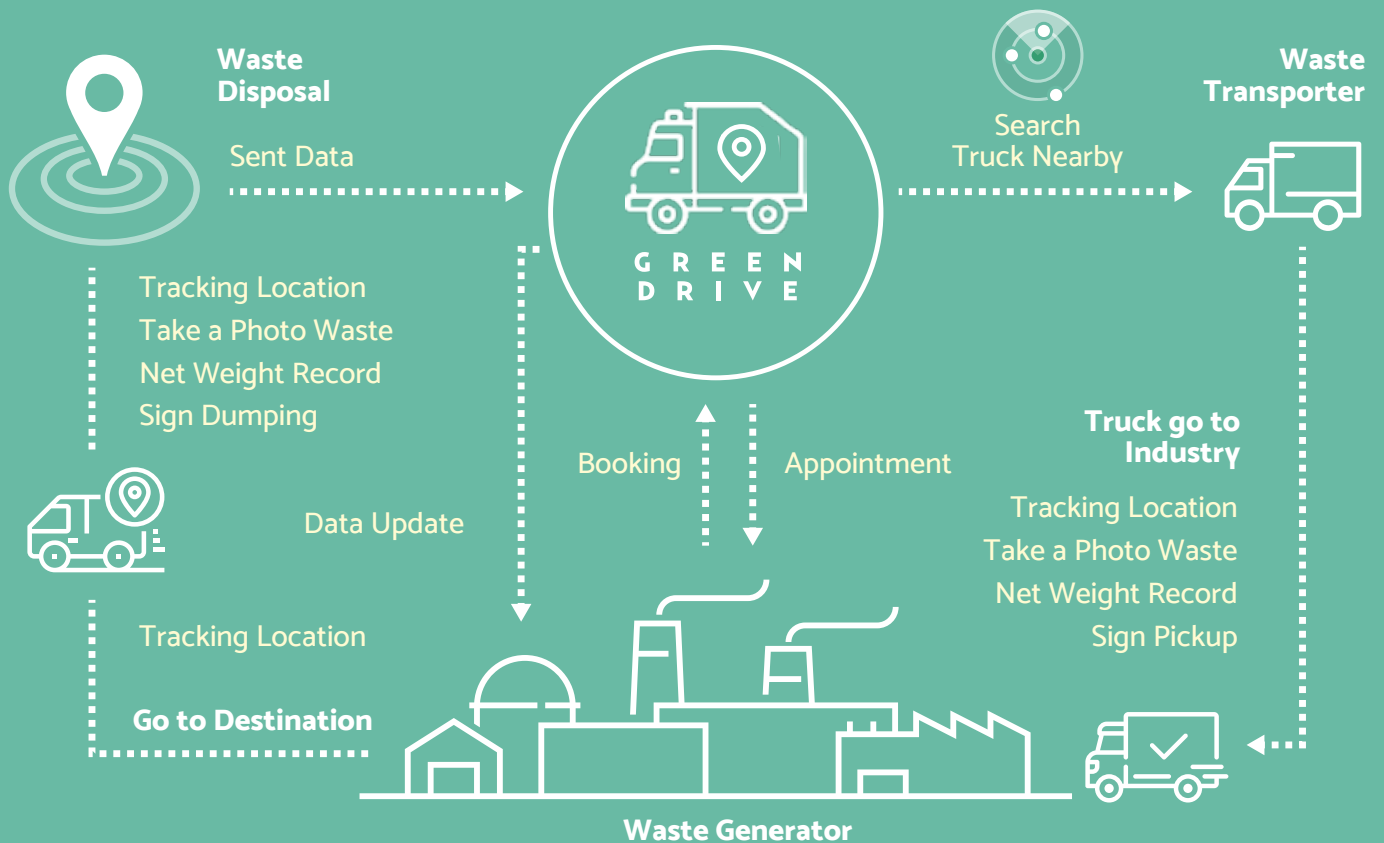

Waste Checking

Real Time Waste Tracking with Safety and Standard

www.greendrives.com

Waste Checking

Real Time Waste Tracking with Safety and Standard

Platform การเรียกรถขนส่งกากอุตสาหกรรม
ง่าย รวดเร็ว ปลอดภัยและประหยัดค่าขนส่ง

เรียกรถที่อยู่ใกล้ที่สุด

Weight Update

ระบุตำแหน่งรถตลอดเวลา

มีภาพถ่าย และน้ำหนักยืนยัน
การรับ-ส่งกากอุตสาหกรรม

Why Green Drive

Save Cost
Waste transportation

Guarantee
Waste Disposal

Save Time &
Less workload

Green Drive Workflow

Solution

Waste Truck
Nearby location

Tracking
Truck
Location

Take a Photo
waste

Sign
Pickup

Waste Weight
Record & Update

**G R E E N
D R I V E**